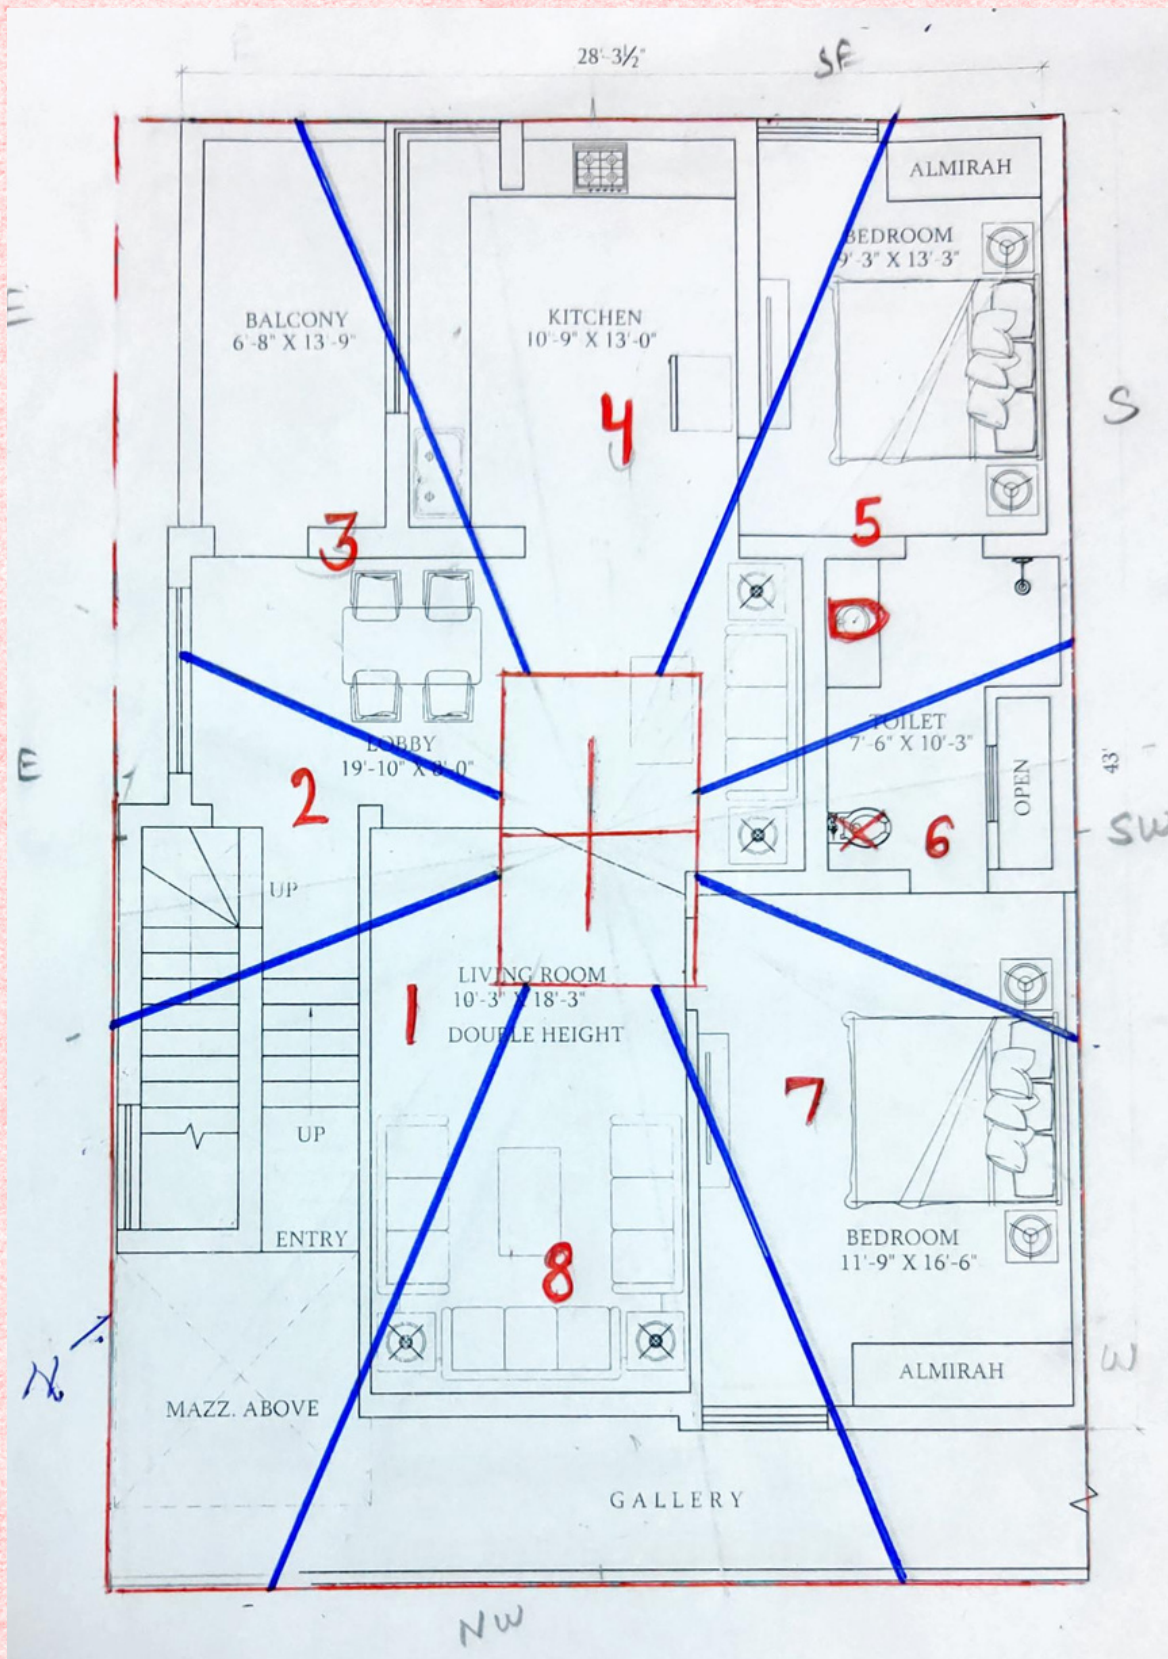

Address: Your Address

Sample Client House Map - 1

Sample Client House Map - 2

Remedies / Corrections

मैप 1

- ◆ ज़ोन नंबर 1 में आ रही सीढियां गलत हैं।
- ◆ ज़ोन नंबर 2 और 3 की तरफ से कटे हुए हिस्से को पूरा बनाएं।

यह दिशा के कटे होने से नेम और फेम में बढ़ौतरी नहीं होती।

- ◆ ज़ोन नंबर 5 में मास्टर बेडरूम बना सकते हैं।
- ◆ ज़ोन नंबर 6 में आ रही टॉयलेट सीट को दिखाई गई दिशा में बनवाएं।
- ◆ ज़ोन नंबर 7 में गेस्ट रूम बनाएं।

Remedies / Corrections

मैप 2

- ◆ मंदिर को ज़ोन नंबर 2 या 3 में बनवाएं।
- ◆ ज़ोन नंबर 6 में बनी टॉयलेट सीट की दिशा बदलें।

Astro *Arun*

Astrologer & Vastu Consultant

 +91 93122 57641

 astroarun.in

 contact@astroarun.in