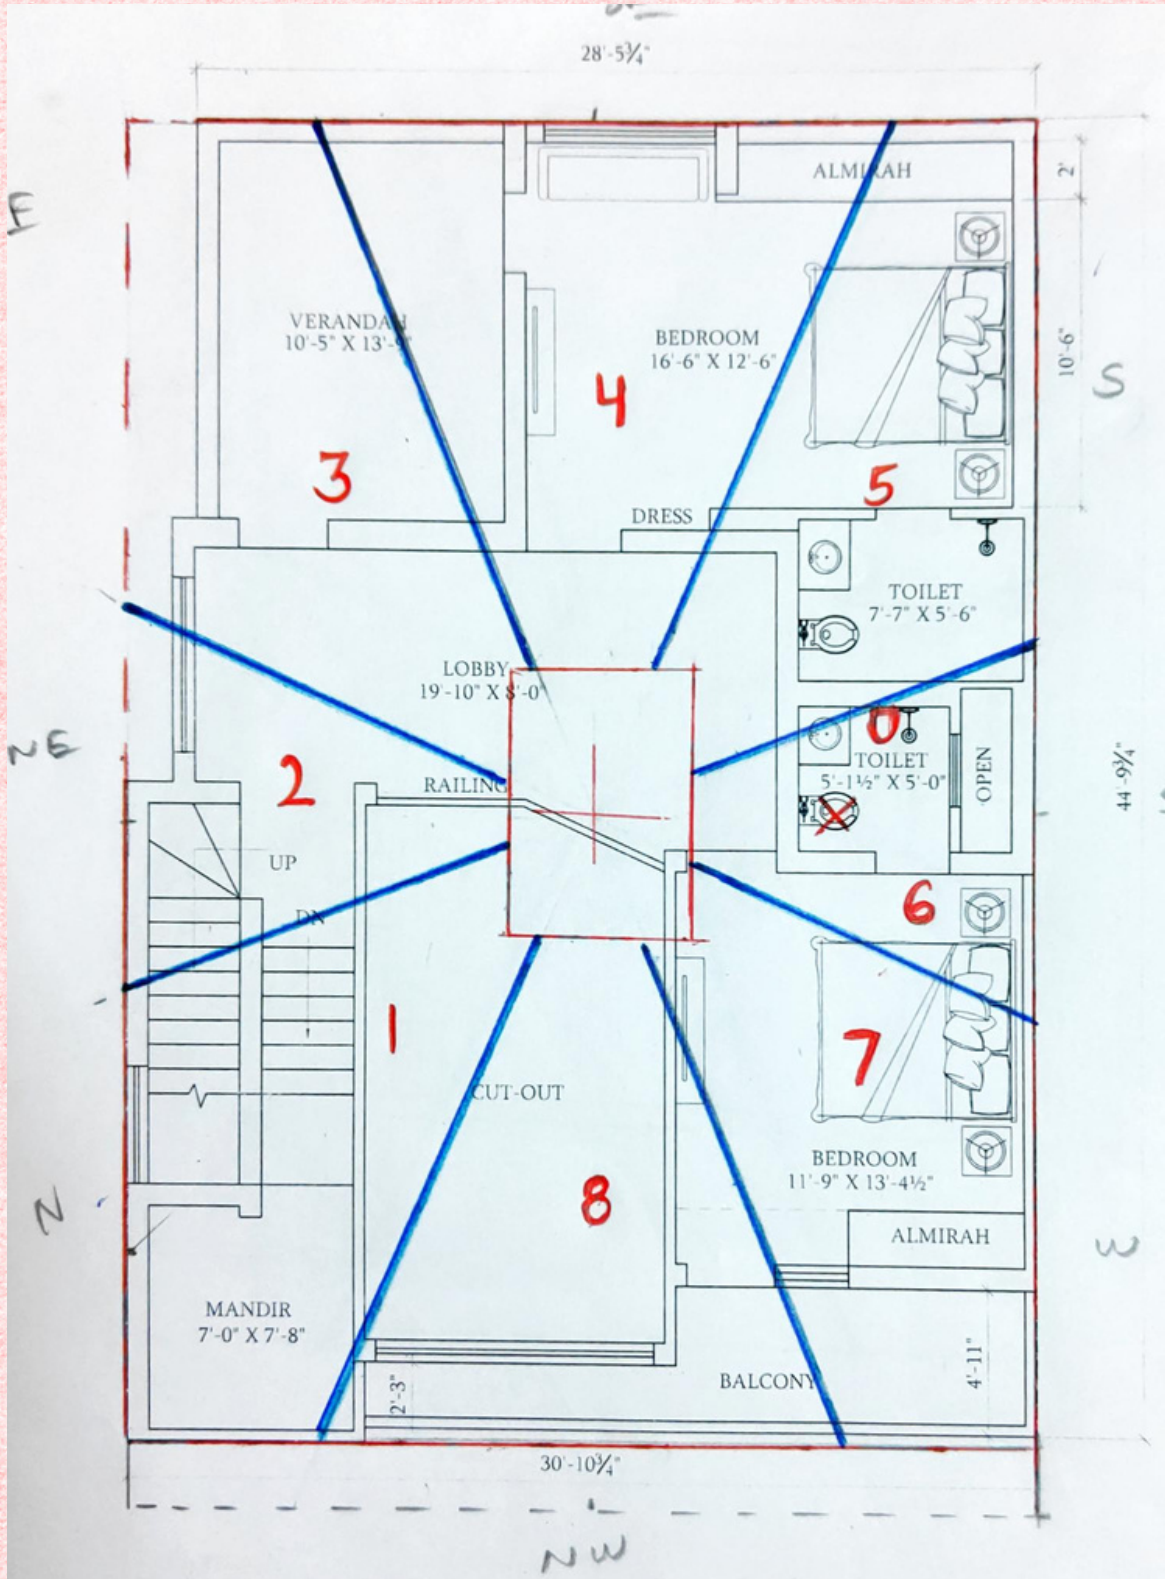

Address: Your Address

Sample Client House Map - 1

Sample Client House Map - 2

Remedies / Corrections

मैप 1

- ◆ ज़ोन नंबर 1 में आ रही सीढियां गलत हैं।
- ◆ ज़ोन नंबर 2 और 3 की तरफ से कटे हुए हिस्से को पूरा बनाएं।

यह दिशा के कटे होने से नेम और फेम में बढ़ौतरी नहीं होती।

- ◆ ज़ोन नंबर 5 में मास्टर बेडरूम बना सकते हैं।
- ◆ ज़ोन नंबर 6 में आ रही टॉयलेट सीट को दिखाई गई दिशा में बनवाएं।
- ◆ ज़ोन नंबर 7 में गेस्ट रूम बनाएं।

Remedies / Corrections

मैप 2

- ◆ मंदिर को ज़ोन नंबर 2 या 3 में बनवाएं।
- ◆ ज़ोन नंबर 6 में बनी टॉयलेट सीट की दिशा बदलें।

Astro *Arun*

Astrologer & Vastu Consultant

 +91 93122 57641

 astroarun.in

 contact@astroarun.in